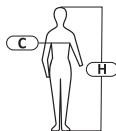

OCHRONA CIAŁA

BLUZA Z KAPTUREM

260  
g/m<sup>2</sup>

### CECHY PRODUKTU

MATERIAŁ: 100% poliester, 260 g/m<sup>2</sup>. Taśma odblaskowa na ramionach i rękawach. Kontrastowe wstawki z materiału z kolorze żółtym. 2 kieszenie. Zamek błyskawiczny. Praktyczny kaptur z podszewką i regulacją szerokości. Mankiety oraz dół bluzy zakończone ściągaczem.

ROZMIAR	KOD	H [CM]	C [CM]	
S	L4015101	158-164	84-88	20
M	L4015102	164-170	94-100	20
L	L4015103	170-176	100-106	20
XL	L4015104	176-182	106-112	20
2XL	L4015105	182-188	112-116	20
3XL	L4015106	188-194	116-122	20