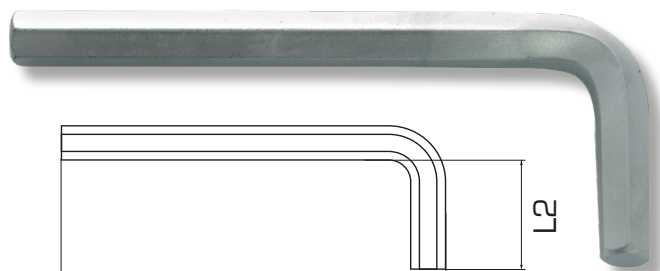

**KLUCZ SZEŚCIOKĄTNY**

L1

KOD	KLUCZE	 [MM]	L1 [MM]	L2 [MM]	
48441	KLUCZ STANDARDOWEJ DŁUGOŚCI	1,5	42	13	100/600
48442	KLUCZ STANDARDOWEJ DŁUGOŚCI	2	53	18	60/360
48442P	KLUCZ STANDARDOWEJ DŁUGOŚCI	2,5	59	20	60/360
48443	KLUCZ STANDARDOWEJ DŁUGOŚCI	3	64	20	50/300
48444	KLUCZ STANDARDOWEJ DŁUGOŚCI	4	73	25	50/300
48445	KLUCZ STANDARDOWEJ DŁUGOŚCI	5	82	28	150/900
48446	KLUCZ STANDARDOWEJ DŁUGOŚCI	6	92	32	100/600
48447	KLUCZ STANDARDOWEJ DŁUGOŚCI	7	100	34	80/480
48448	KLUCZ STANDARDOWEJ DŁUGOŚCI	8	105	36	60/360
48449	KLUCZ STANDARDOWEJ DŁUGOŚCI	9	115	48	50/300
48450	KLUCZ STANDARDOWEJ DŁUGOŚCI	10	120	40	40/240
48452	KLUCZ STANDARDOWEJ DŁUGOŚCI	12	125	44	20/120
48454	KLUCZ STANDARDOWEJ DŁUGOŚCI	14	140	50	10/60
48457	KLUCZ STANDARDOWEJ DŁUGOŚCI	17	160	53	4/24
48459	KLUCZ STANDARDOWEJ DŁUGOŚCI	19	180	56	3/18
48402	KLUCZ DŁUGI	2	77	15	60/360
48402P	KLUCZ DŁUGI	2,5	85	18	50/300
48403	KLUCZ DŁUGI	3	92	21	50/300
48404	KLUCZ DŁUGI	4	102	25	50/300
48405	KLUCZ DŁUGI	5	120	28	150/900
48406	KLUCZ DŁUGI	6	134	32	100/600
48407	KLUCZ DŁUGI	7	149	30	60/360
48408	KLUCZ DŁUGI	8	153	47	50/300
48409	KLUCZ DŁUGI	9	160	38	40/240
48410	KLUCZ DŁUGI	10	174	40	25/150
48412	KLUCZ DŁUGI	12	195	44	20/120
48414	KLUCZ DŁUGI	14	227	51	10/60
48417	KLUCZ DŁUGI	17	267	55	4/24
48419	KLUCZ DŁUGI	19	304	59	3/18

**CECHY PRODUKTU**

Hartowany i odpuszczany, wykończenie - polerowany chrom.

**PROLINE®**