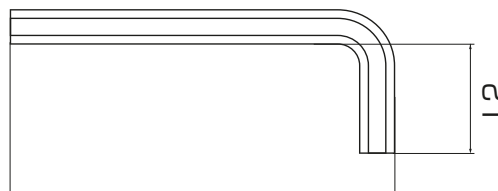

**KLUCZ SZEŚCIOKĄTNY**

L1

KOD	KLUCZE	 [MM]	L1 [MM]	L2 [MM]	
48441	KLUCZ STANDARDOWEJ DŁUGOŚCI	1,5	42	13	100/600
48442	KLUCZ STANDARDOWEJ DŁUGOŚCI	2	53	18	60/360
48442P	KLUCZ STANDARDOWEJ DŁUGOŚCI	2,5	59	20	60/360
48443	KLUCZ STANDARDOWEJ DŁUGOŚCI	3	64	20	50/300
48444	KLUCZ STANDARDOWEJ DŁUGOŚCI	4	73	25	50/300
48445	KLUCZ STANDARDOWEJ DŁUGOŚCI	5	82	28	150/900
48446	KLUCZ STANDARDOWEJ DŁUGOŚCI	6	92	32	100/600
48447	KLUCZ STANDARDOWEJ DŁUGOŚCI	7	100	34	80/480
48448	KLUCZ STANDARDOWEJ DŁUGOŚCI	8	105	36	60/360
48449	KLUCZ STANDARDOWEJ DŁUGOŚCI	9	115	48	50/300
48450	KLUCZ STANDARDOWEJ DŁUGOŚCI	10	120	40	40/240
48452	KLUCZ STANDARDOWEJ DŁUGOŚCI	12	125	44	20/120
48454	KLUCZ STANDARDOWEJ DŁUGOŚCI	14	140	50	10/60
48457	KLUCZ STANDARDOWEJ DŁUGOŚCI	17	160	53	4/24
48459	KLUCZ STANDARDOWEJ DŁUGOŚCI	19	180	56	3/18
48402	KLUCZ DŁUGI	2	77	15	60/360
48402P	KLUCZ DŁUGI	2,5	85	18	50/300
48403	KLUCZ DŁUGI	3	92	21	50/300
48404	KLUCZ DŁUGI	4	102	25	50/300
48405	KLUCZ DŁUGI	5	120	28	150/900
48406	KLUCZ DŁUGI	6	134	32	100/600
48407	KLUCZ DŁUGI	7	149	30	60/360
48408	KLUCZ DŁUGI	8	153	47	50/300
48409	KLUCZ DŁUGI	9	160	38	40/240
48410	KLUCZ DŁUGI	10	174	40	25/150
48412	KLUCZ DŁUGI	12	195	44	20/120
48414	KLUCZ DŁUGI	14	227	51	10/60
48417	KLUCZ DŁUGI	17	267	55	4/24
48419	KLUCZ DŁUGI	19	304	59	3/18