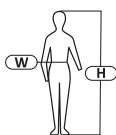

OCHRONA CIAŁA

OGRODNICZKI OSTRZEGAWCZE

CERTYFIKAT
CIOP – PIB

270
g/m²

CLASS
2

CECHY PRODUKTU

MATERIAŁ: 40% bawełna, 60% poliester, 270 g/m². Pasy odbłaskowe zgodne z normą EN ISO 20471. Wysoka klasa widzialności: klasa 2. Podwójne szwy. Regulacja w pasie za pomocą guzików i ściągacza. Szelki z regulacją długości. 7 kieszeni, w tym 3 zapinane na rzep. Wszywka identyfikacyjna. NORMA: EN ISO 13688, EN ISO 20471.

Specjalna konstrukcja kłamek zapobiegająca jej zsuwaniu się

Kat. II
Cat. II

ROZMIAR	KOD	KOLOR	H [CM]	W [CM]	
S	L4110501		158-164	74-78	20
M	L4110502		164-170	82-86	20
L	L4110503		170-176	90-94	20
XL	L4110504		176-182	98-102	20
2XL	L4110505		182-188	106-110	20
3XL	L4110506		188-194	116-120	20