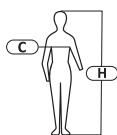

## CECHY PRODUKTU

MATERIAŁ: PVC, poliester. Otwory wentylacyjne pod pachami i na plecach zwiększające cyrkulację powietrza. Wodoodporny kaptur z regulacją, chowany w kołnierzu zamykanym na suwak. Mankiety zakończone wewnętrznym, elastycznym ściągaczem, chroniącym przed wiatrem i wodą. Zamek błyskawiczny z dodatkową klapką zapinaną na napy. 2 kieszenie zewnętrzne.

Kat. I  
Cat. I

ROZMIAR	KOD	KOLOR	H [CM]	C [CM]	
S	L4170201		158-164	84-88	20
M	L4170202		164-170	92-96	20
L	L4170203		170-176	100-104	20
XL	L4170204		176-182	108-112	20
2XL	L4170205		182-188	116-120	20
3XL	L4170206		188-194	126-130	20