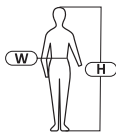

OCHRONA CIAŁA

SPODNIE OSTRZEGAWCZE, SLIM FIT

CERTYFIKAT
CIOP – PIB

270
g/m²

CLASS
1

CECHY PRODUKTU

MATERIAŁ: 65% poliester, 35% bawełna, 270 g/m²; 60% bawełna, 40% poliester, 270 g/m². Pasy odbłaskowe zgodne z normą EN ISO 20471. 8 kieszeni, w tym 1 zamykana na suwak. Kieszeń na telefon komórkowy. Dodatkowe wstawki odbłaskowe zwiększające bezpieczeństwo podczas pracy. Potrójne szwy. Dodatkowe wzmocnienie szwów w kroku. Innowacyjna regulacja szerokości w pasie za pomocą specjalnej konstrukcji z elastyczną taśmą. Szlufka na młotek. Szlufki na pasek. Wzmocnione kieszenie na ochraniacze kolan materiałem (500D poliester) odpornym na przetarcia. Krój „slim fit”. Modny i ciekawy design. Wszywka identyfikacyjna.
NORMA: EN ISO 13688, EN ISO 20471.

ROZMIAR	KOD	KOLOR	H [CM]	W [CM]	
S	L4051101		158-164	74-78	20
M	L4051102		164-170	82-86	20
L	L4051103		170-176	90-94	20
XL	L4051104		176-182	98-102	20
2XL	L4051105		182-188	106-110	20
3XL	L4051106		188-194	116-120	20