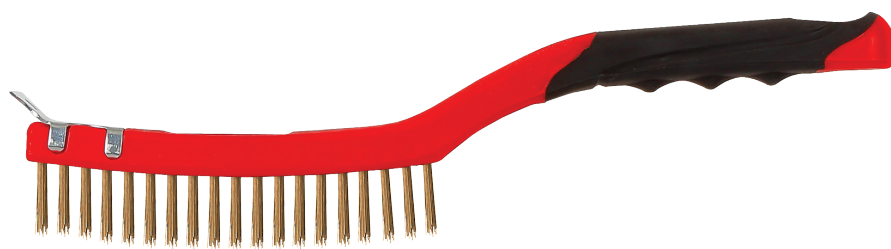

## SZCZOTKA DRUCIANA Z MOSIĄDZU

### CECHY PRODUKTU

Włosie z mosiądzu.

BRASS

KOD	ILOŚĆ RZĘDÓW	DŁUGOŚĆ [MM]		
32633	3 x 19	340	x	6/36
32634	4 x 16	260	x	6/36
32635	5 x 11	180	x	12/72

**PROLINE®**

 <https://pl-pl.facebook.com/ProlineTools>  
[www.proline-tools.com](http://www.proline-tools.com)