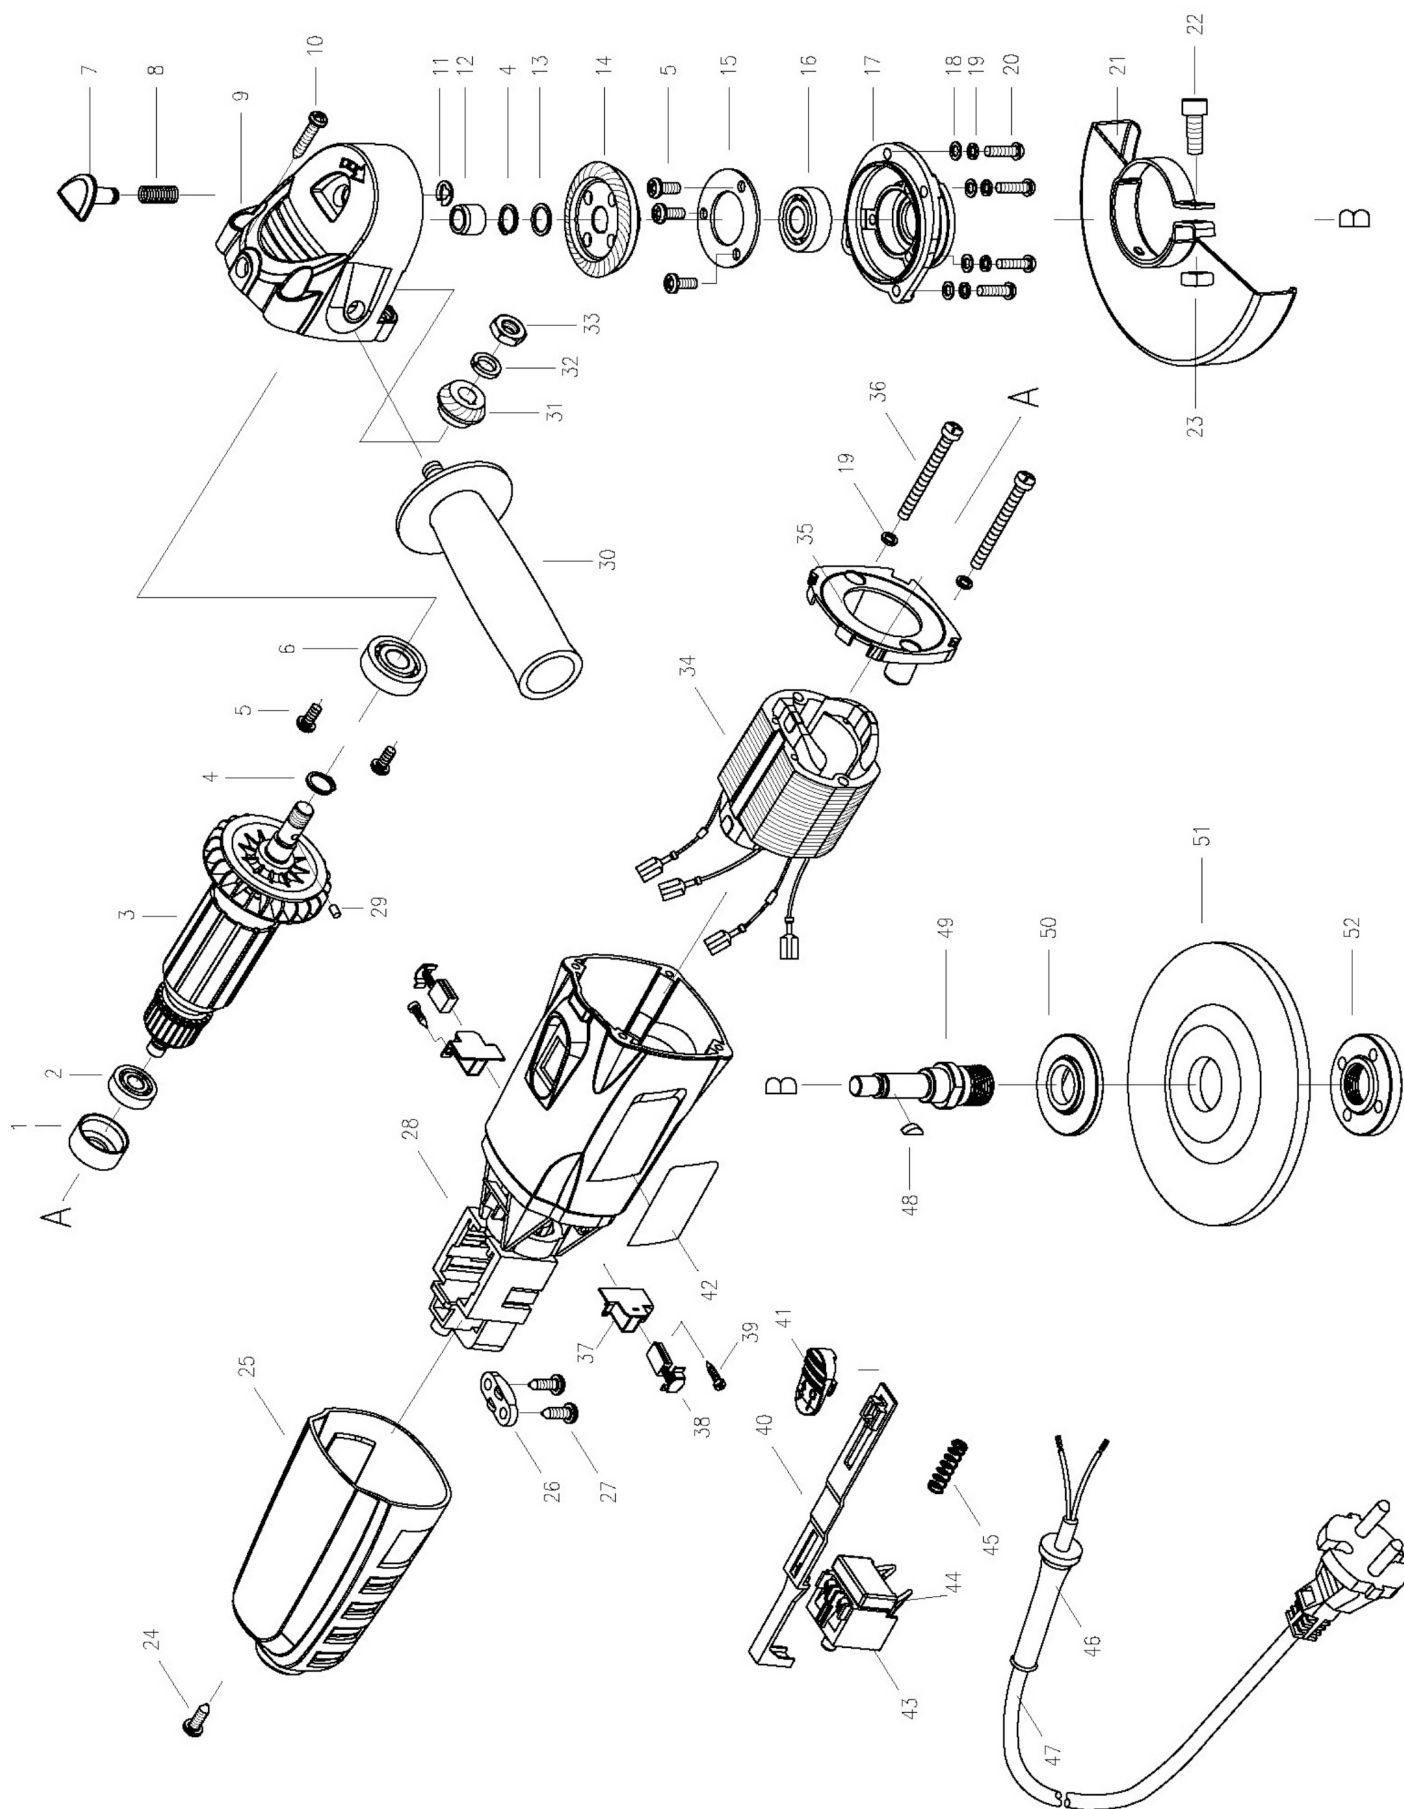

# TRYTON

ELEKTRONARZĘDZIA

Part No	Art No	Pc	EN Description	PL Opis	RUS Описание
1			Rubber bearing sleeve	Tuleja gumowa łożyska	
2			Bearing 607ZZ	Łożysko kulkowe 607ZZ	Подшипник шарик. 607ZZ
3	YTMS17WS		Rotor	Wirnik silnika	Якорь электродвигателя
4			Checking ring	Pierścień zabezpieczający	Стопорное кольцо
5			Screw	Śruba	Винт
6			Bearing 608ZZ	Łożysko kulkowe 608ZZ	Подшипник шарик. 608ZZ
7	YTMS17PR		Stop pin	Przycisk blokady	Кнопка блокировки
8			Spring	Sprężyna	Пружина
9	YTMS17PR		Gear box	Obudowa przekładni	Корпус редуктора
10			Screw	Śruba	Винт
11			Checking ring	Pierścień zabezpieczający	Стопорное кольцо
12			Bearing	Tuleja ślizgowa	Подшипник скольжения
13			Wave washer	Podkładka	Шайба
14	YTMS17KZ		Big gear	Koło zębate duże	Шестерня большая
15			Bearing cover	Podkładka łożyska	Шайба подшипника
16			Bearing 6201ZZ	Łożysko kulkowe 6201ZZ	Подшипник шарик. 6201ZZ
17	YTMS17PR		Front cap	Pokrywa przekładni	Крышка редуктора
18			Flat washer	Podkładka	Шайба
19			Spring washer	Podkładka sprężynowa	Пружинная шайба
20			Screw	Śruba	Винт
21	YTMS17OT		Protection cover	Ośłona tarczy	Кожух защитный диска
22			Screw	Śruba	Болт
23			Nut	Nakrętka	Гайка
24			Screw	Wkręt	Винт
25	YTMS17OS		Rear cover		
26			Cable clamp	Opaska kablowa	Кабельный зажим
27			Screw	Wkręt	Винт
28	YTMS17OS		Housing	Obudowa silnika	Корпус электродвигателя
29			Round pin	Baryłka	Ролик
30	YYRCS001		Front handle	Uchwyt dodatkowy	Дополнительная рукоятка
31	YTMS17KZ		Small gear	Koło zębate małe	Шестерня малая
32			Spring washer	Podkładka sprężynowa	Пружинная шайба
33			Nut		
34	YTMS17SS		Stator	Stojan silnika	Статор электродвигателя
35			Fan guard	Pierścień ochronny	Сепаратор
36			Screw	Wkręt	Винт
37	YVMS67SC		Carbon brush holder	Szczotkotrzymacz	Щеткодержатель
38	YYVU04SZ		Carbon brush	Szczotka węglowa	Угольная щетка
39			Screw	Śruba	Винт
40			Switch rod shaft	Cięgno włącznika	Тяга выключателя
41	YVMS67WP		Switch button	Przycisk włącznika	Кнопка выключателя
42			Label		
43	YYWLS001		Switch	Włącznik	Выключатель
44			Capacitor	Kondensator	Конденсатор
45			Spring	Sprężyna	Пружина
46			Cable sleeve	Ośłona przewodu	Оплетка питательн. шнура
47	YYPZE001		Cable & plug	Przewód zasilający	Питательный шнур
48			Woodruff key	Klin wrzecziona (wpust czółenkowy)	Шпонка сегментная полукруглая
49	YTMS17WR		Output spindle	Wrzecziono	Шпиндель
50	YYPTS001		Inner flange	Podkładka tarczy	Опорный фланец диска
51			Disc	Tarcza szlifierska lub do cięcia	Отрезной диск
52	YYNTS001		Outside flange	Nakrętka tarczy	Прижимная гайка диска